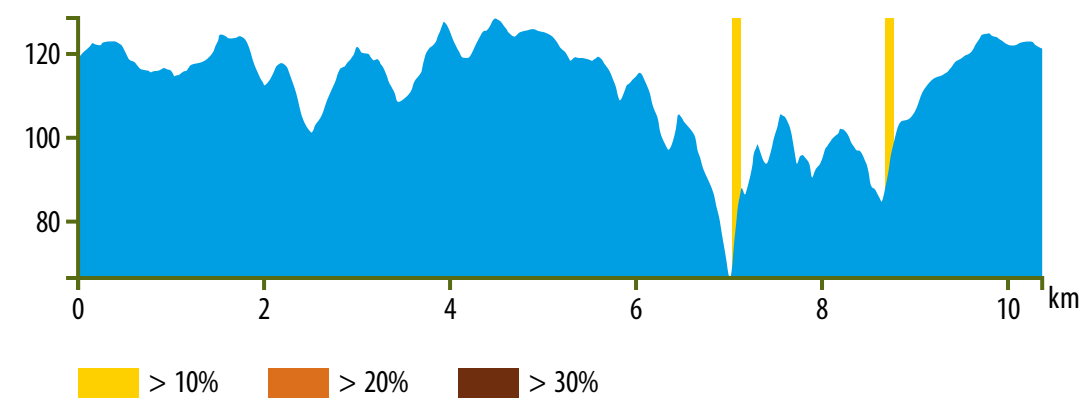

# Le Grand Tour du Bois

4

## CARACTÉRISTIQUES

	10.4km
	94m
	92m
<b>Alt. max</b>	129m
<b>Départ</b>	Bois de l'Huisserie
<b>Arrivée</b>	Bois de l'Huisserie

4  
10.4  
km

### Le Grand Tour du Bois

	94m		92m
	Bois de l'Huisserie		

Situé au Bois de l'Huisserie, le parcours se veut vert ! Vous allez pouvoir faire le plein d'oxygène. À la carte champs d'oiseaux, senteur des bois et vue sur la nature. Un doux mélange de rivière et bois vous attend. Ici vous trouverez votre nouveau terrain de jeu. Le parcours est ludique, souple avec des relances et des petites côtes pour bien transpirer. Ce parcours est idéal pour les journées chaudes estivales ou lors de grosses pluies. Combien de kilomètres offre ce parcours ? 10,7 km. Débutant,

confirmé ou expert ce circuit n'attend que vous pour le tester ! En marchant, en courant, seul ou plusieurs vous êtes les bienvenus sur le parcours du Grand tour du Bois.

Stations de TRAIL® 41 Stations de Trail + de 650 de parcours balisés