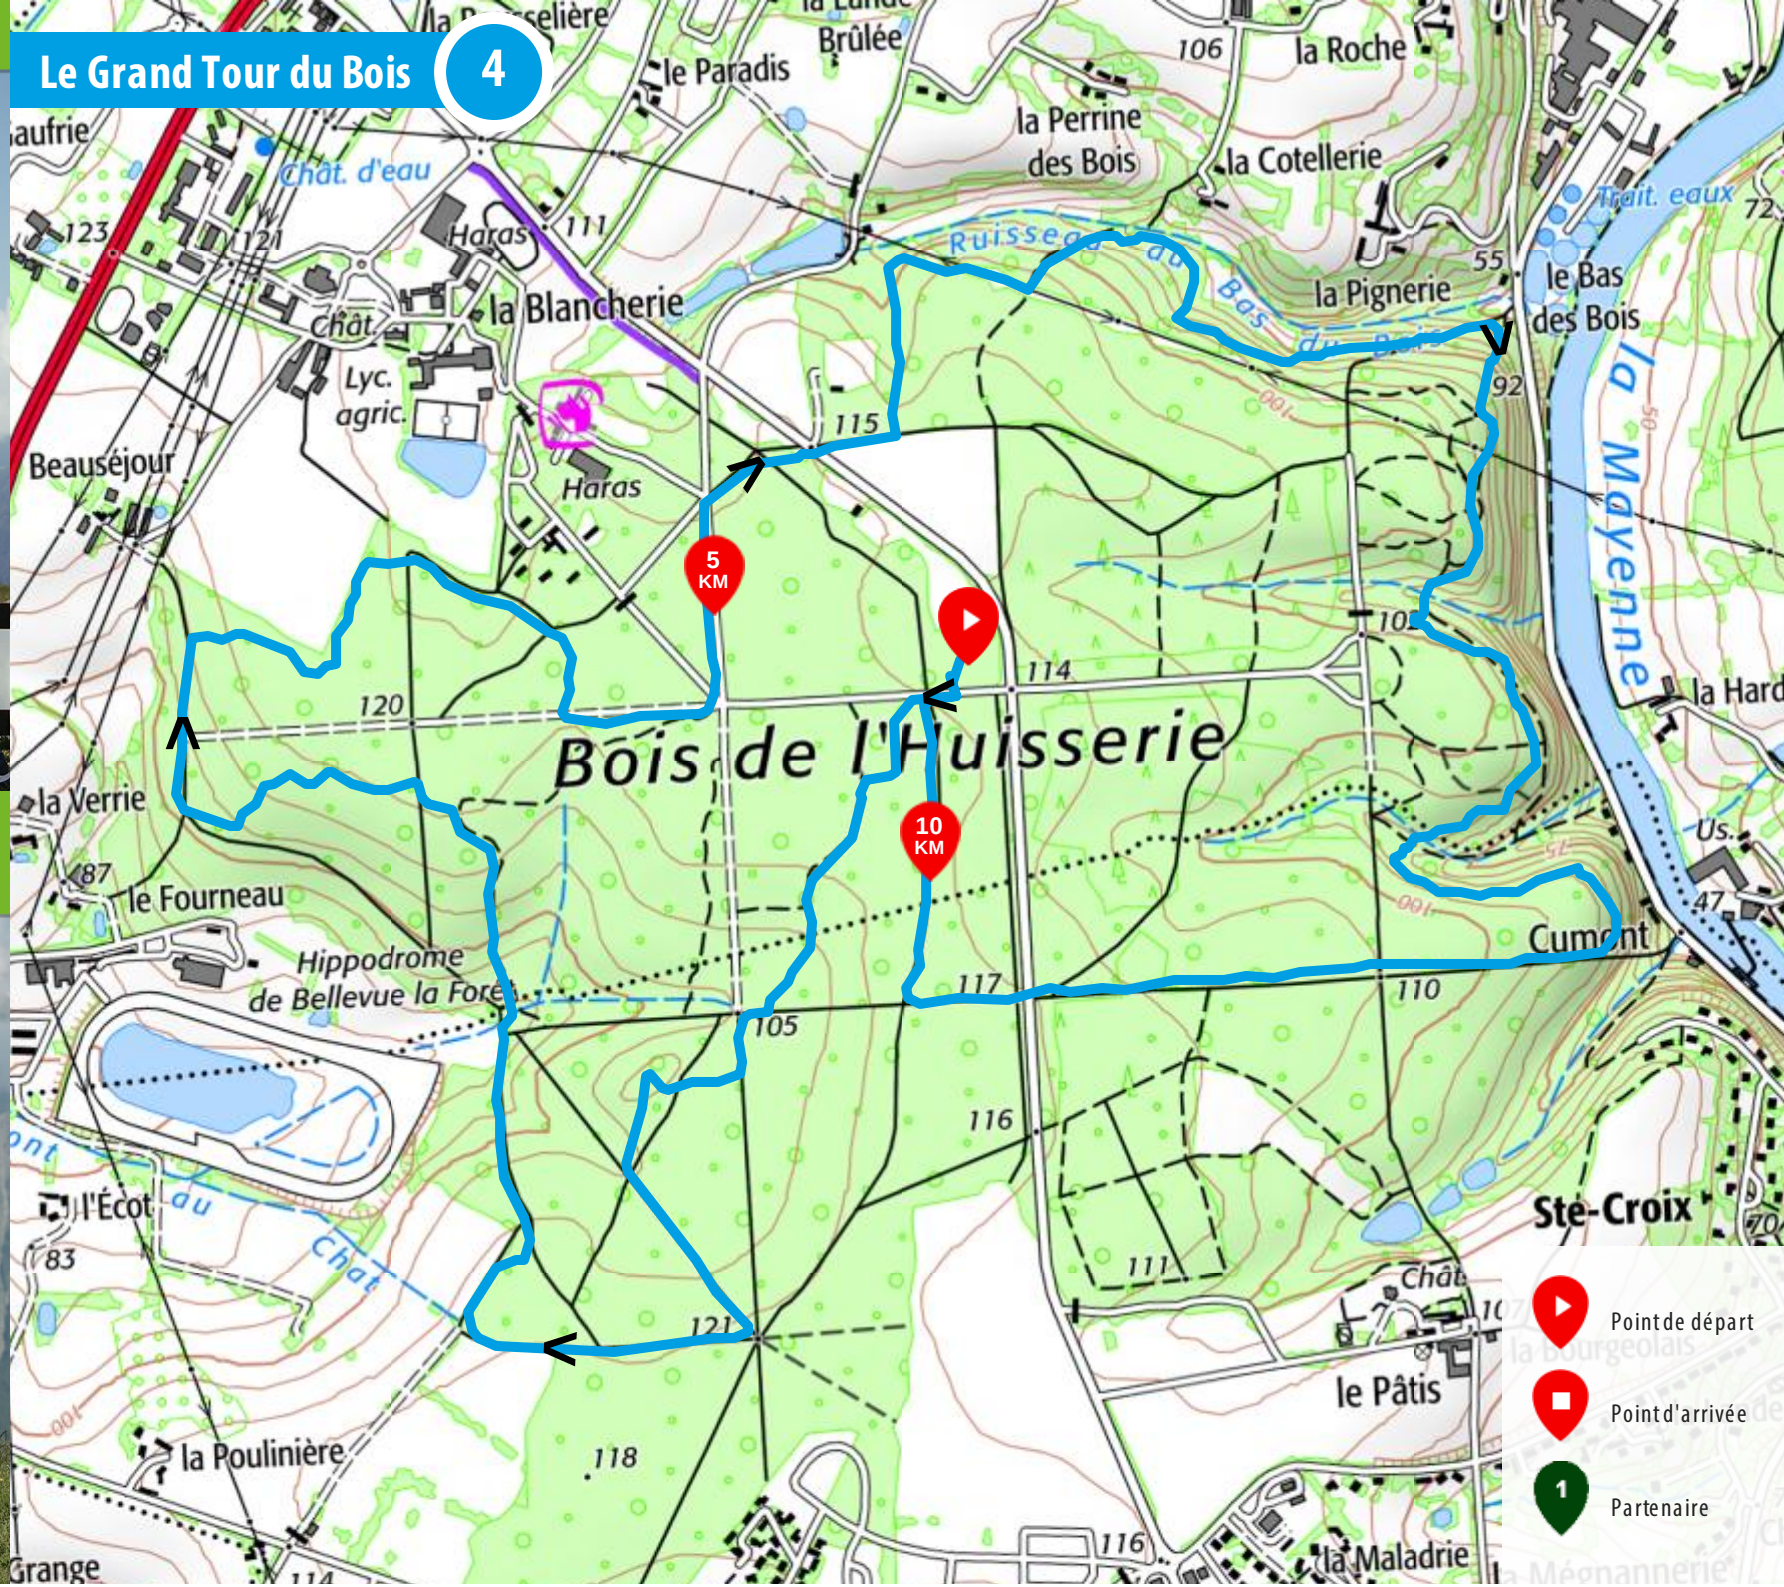

### Le Grand Tour du Bois

	94m		92m
	Bois de l'Huisserie		

Situé au Bois de l'Huisserie, le parcours se veut vert ! Vous allez pouvoir faire le plein d'oxygène. À la carte champs d'oiseaux, senteur des bois et vue sur la nature. Un doux mélange de rivière et bois vous attend. Ici vous trouverez votre nouveau terrain de jeu. Le parcours est ludique, souple avec des relances et des petites côtes pour bien transpirer. Ce parcours est idéal pour les journées chaudes estivales ou lors de grosses pluies. Combien de kilomètres offre ce parcours ? 10,7 km. Débutant,

confirmé ou expert ce circuit n'attend que vous pour le tester ! En marchant, en courant, seul ou plusieurs vous êtes les bienvenus sur le parcours du Grand tour du Bois.

Stations de TRAIL® 41 Stations de Trail + de 650 de parcours balisés

# Suivez le Balisage

Balisage Parcours

Balisage Ateliers

Téléchargez le parcours sur l'Appli

Guidage GPS & VOCAL

Retrouvez les parcours

Les bonnes adresses autour de vous

Disponible sur Play Store

## Le Grand Tour du Bois

4

- Point de départ
- Point d'arrivée
- Partenaire